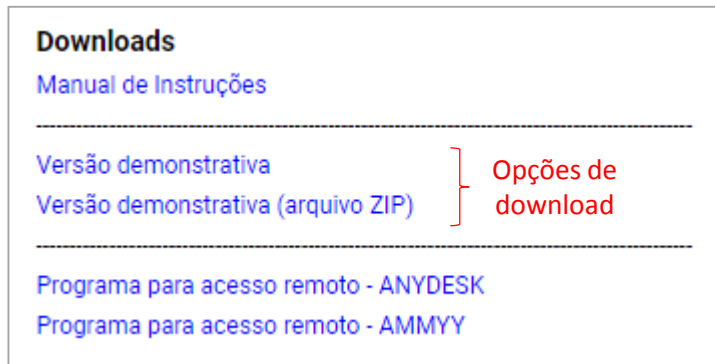

Instruções para Instalação

Multi

1º) Faça o download

- Se optar pela versão **ARQUIVO ZIP**, será necessário descompactá-la no seu computador antes de prosseguir. As duas versões disponíveis aqui são idênticas, porém uma está compactada e a outra não; escolha pela que achar mais conveniente.

2º) Execute o instalador

3º) Siga com a instalação até o final

4º) Cadastre uma NOVA licença de uso para executar o programa

Multi

multi

Selecione o aplicativo

Sincronizar dados | Pré-Pedido | Consultar Preço | Retorno ao Estoque | Picking Pedido/NF-e | Criar Ordem de Produção