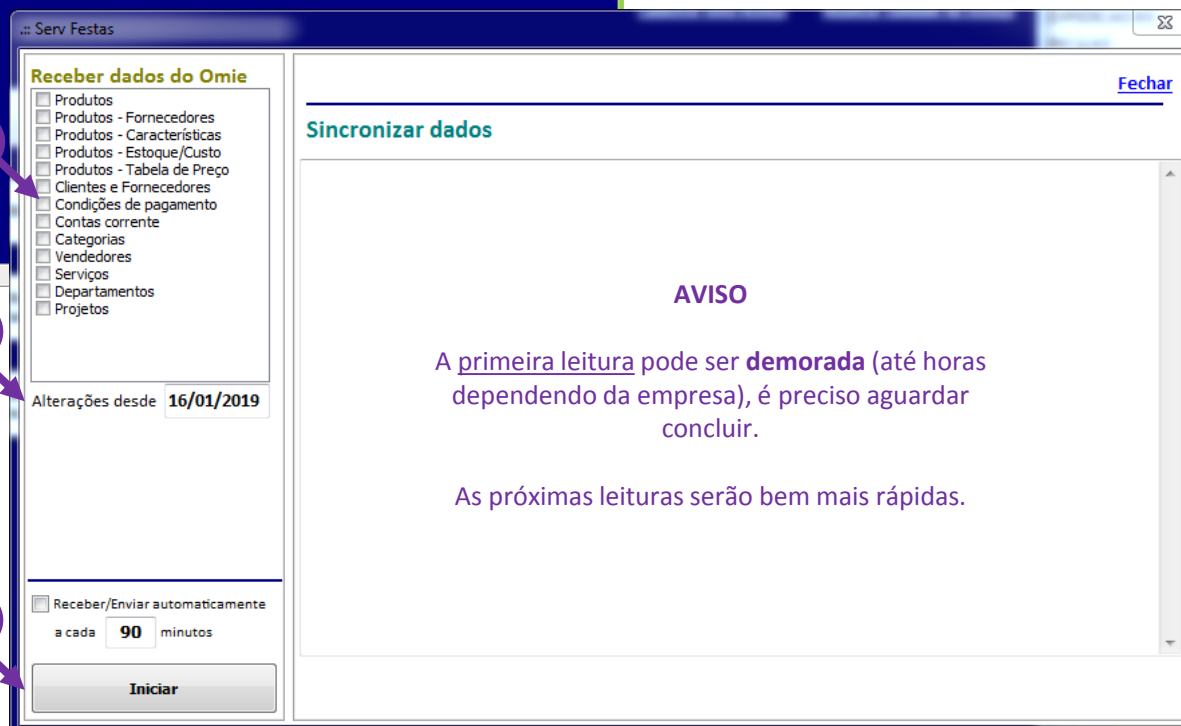

Pronto, basta INICIAR a leitura de dados e aguardar a conclusão.

- **Sincronizar dados significa:**
  Ler os dados de cadastros que estão no Omie e carregar para o aplicativo Malti.

Repita o sincronismo sempre que desejar que o Malti tenha informações atualizadas do Omie