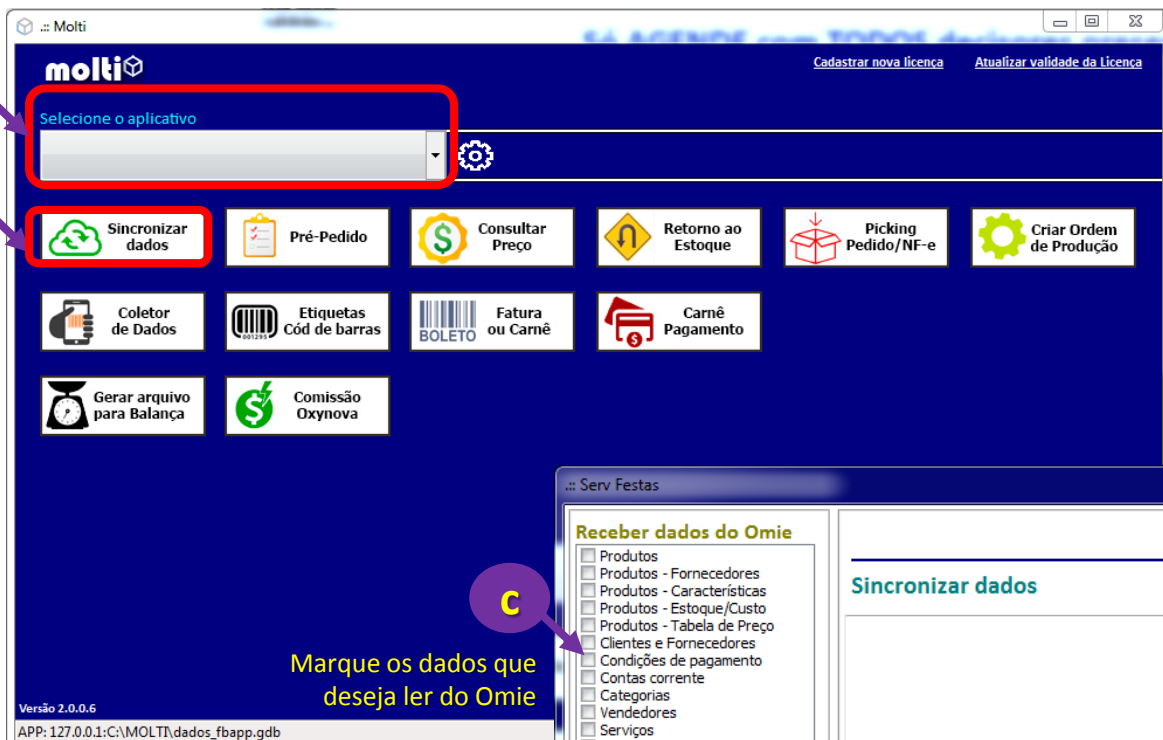

5º) Acessando seu Aplicativo e Sincronizando os dados

c Marque os dados que deseja ler do Omie

d Coloque aqui a data que começou usar o Omie
Exemplo: 01/01/2000

e