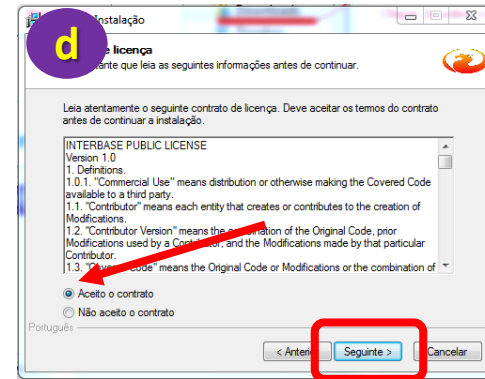

Instruções para Instalação

Multi

1º) Faça o download

- Se optar pela versão **ARQUIVO ZIP**, será necessário descompactá-la no seu computador antes de prosseguir. As duas versões disponíveis aqui são idênticas, porém uma está compactada e a outra não; escolha pela que achar mais conveniente.

2º) Execute o instalador

3º) Siga com a instalação até o final

4º) Cadastre uma NOVA licença de uso para executar o programa

Multi

multi

Selecione o aplicativo

Sincronizar dados | Pré-Pedido | Consultar Preço | Retorno ao Estoque | Picking Pedido/NF-e | Criar Ordem de Produção